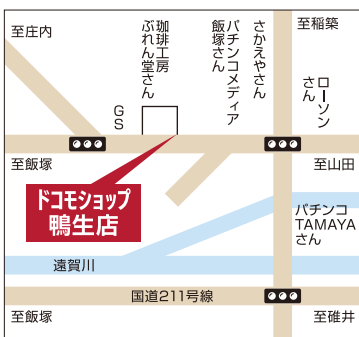

docomo ドコモショップ鴨生店

スマホを
使いこなしたい
あなたへ

ドコモ
スマホ
教室

【随時開催中】

参加無料

来店予約はこちらから

定休日 福岡県嘉麻市鴨生468-1
毎月第2火曜日 営業時間/AM10:00~PM7:00

FreeDial ☎0120-865-668